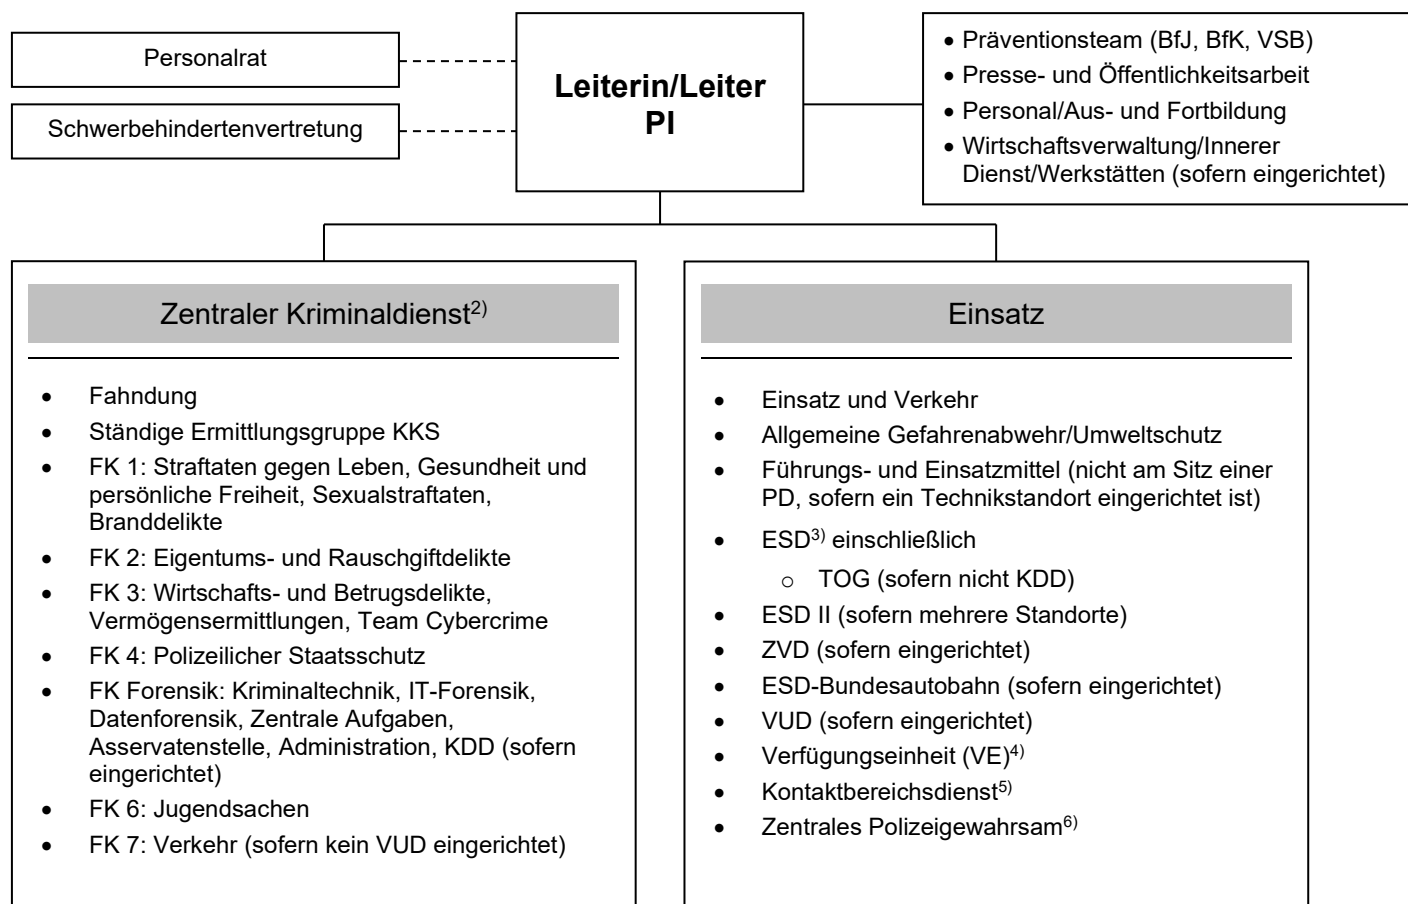

# Polizeiinspektion<sup>1)</sup>

<sup>1)</sup> Gilt nicht für die Wasserschutzpolizeiinspektion der PD Oldenburg und die PI Besondere Dienste der PD Hannover.

<sup>2)</sup> In den PI der PD Hannover (außer PI Besondere Dienste) ist statt des ZKD jeweils ein KED eingerichtet - wie in den PK.

<sup>3)</sup> Am Sitz der PI Braunschweig ist kein ESD eingerichtet.

<sup>4)</sup> In der PD Hannover sind die VE mit einer behördenweiten Zuständigkeit nur in der PI Besondere Dienste eingerichtet.

<sup>5)</sup> Kann auch anderweitig, z. B. im Präventionsteam, angegliedert werden.