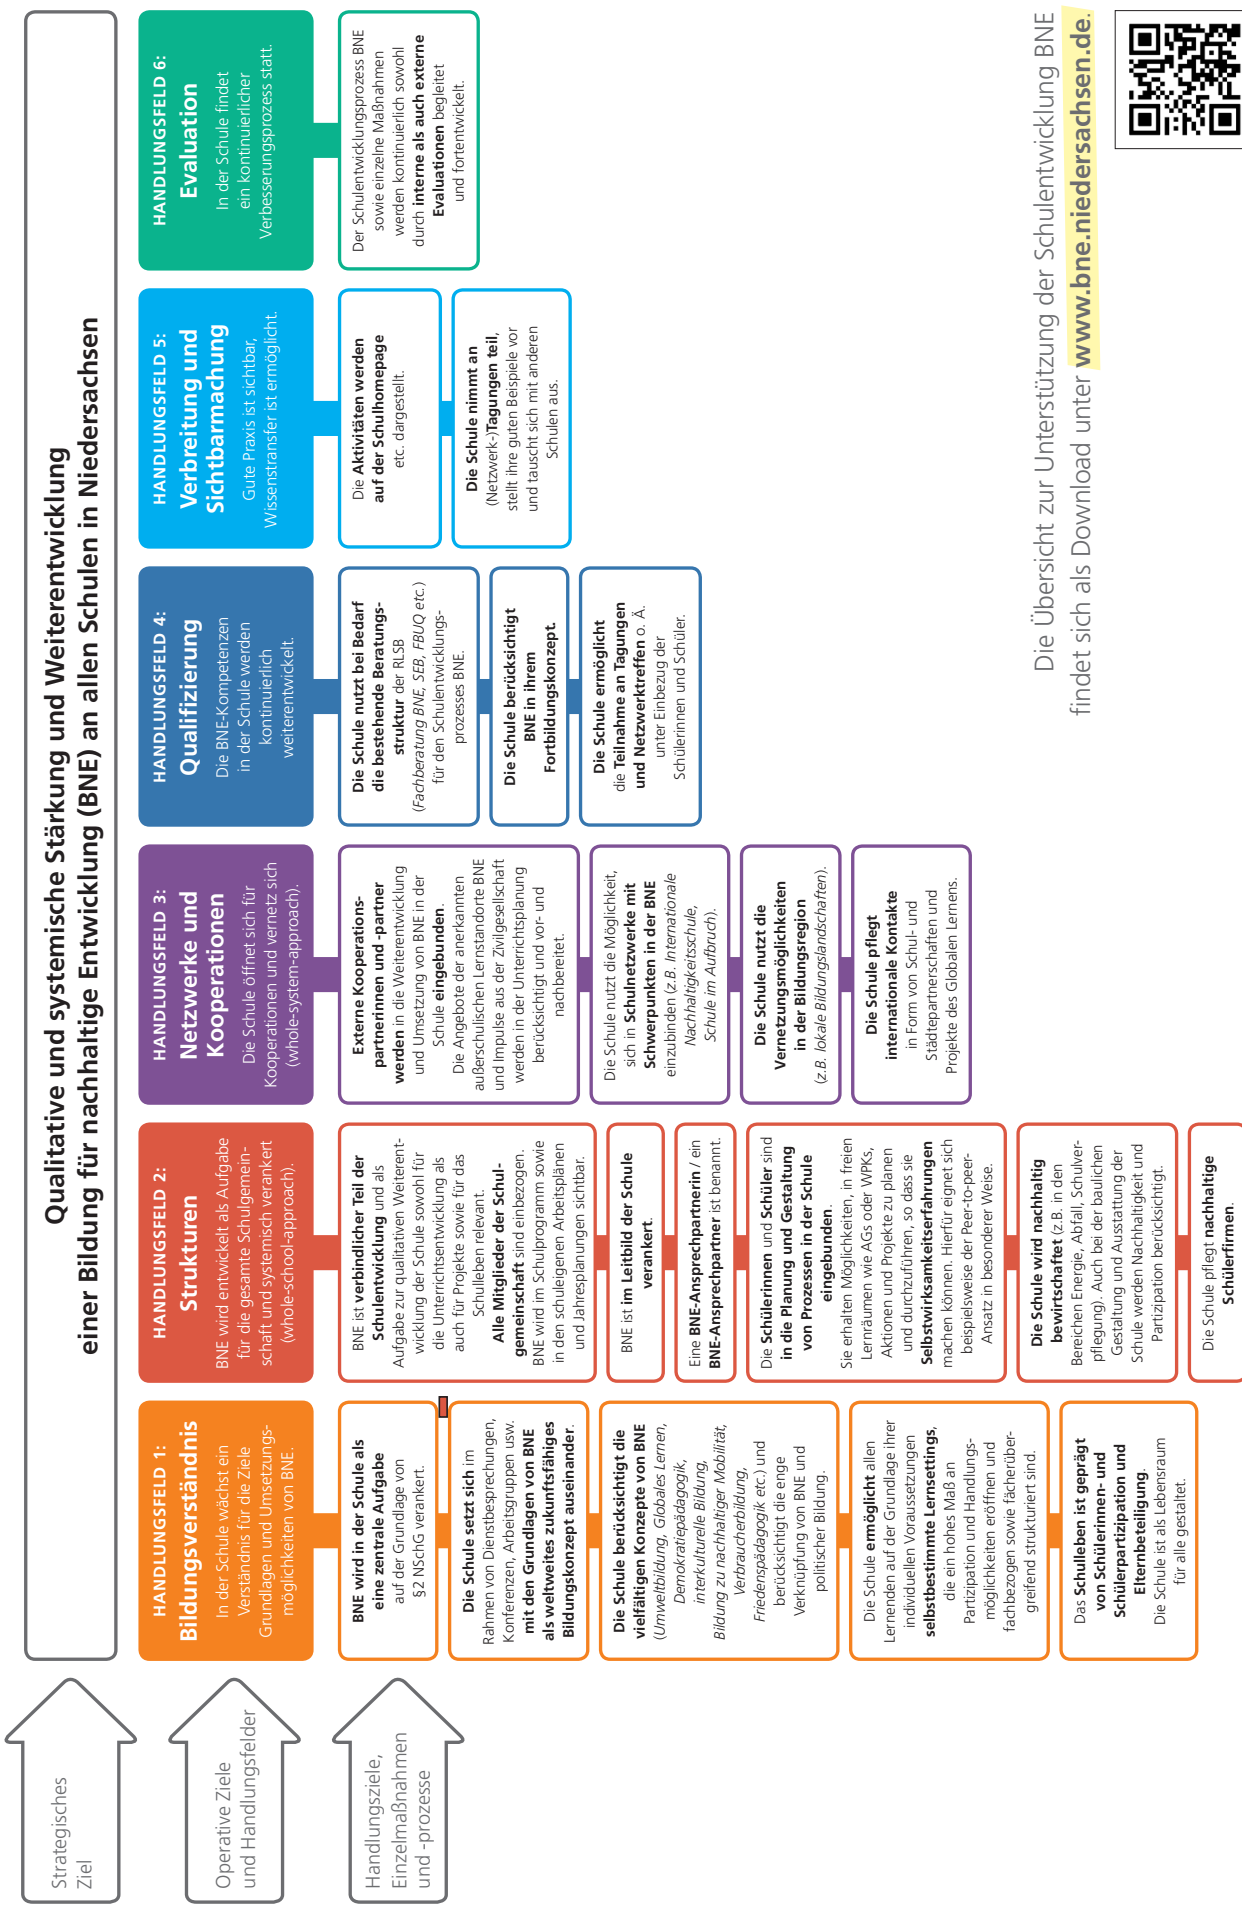

Übersicht zur Unterstützung der Schulentwicklung BNE

Stand: 02.2021

Die Übersicht zur Unterstützung der Schulentwicklung BNE findet sich als Download unter www.bne.niedersachsen.de.