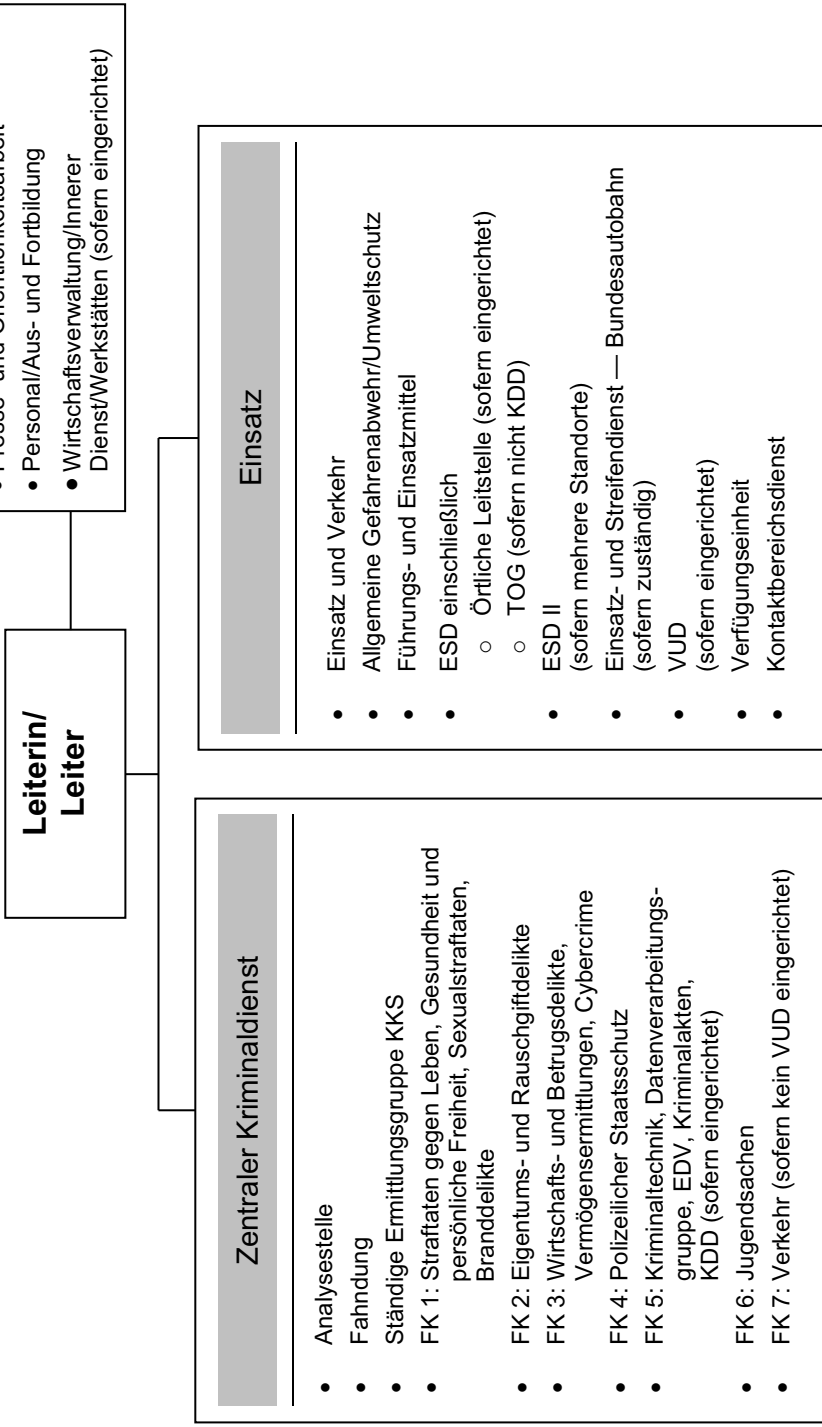

# Polizeiinspektion \*)

\*) Gilt nicht für die Wasserstraßenschutzpolizeiinspektion der PD OL und die PI Besondere Dienste der PD H  
In den PI der PD H ist jeweils ein KED - wie in den PK - statt des ZKD eingerichtet.