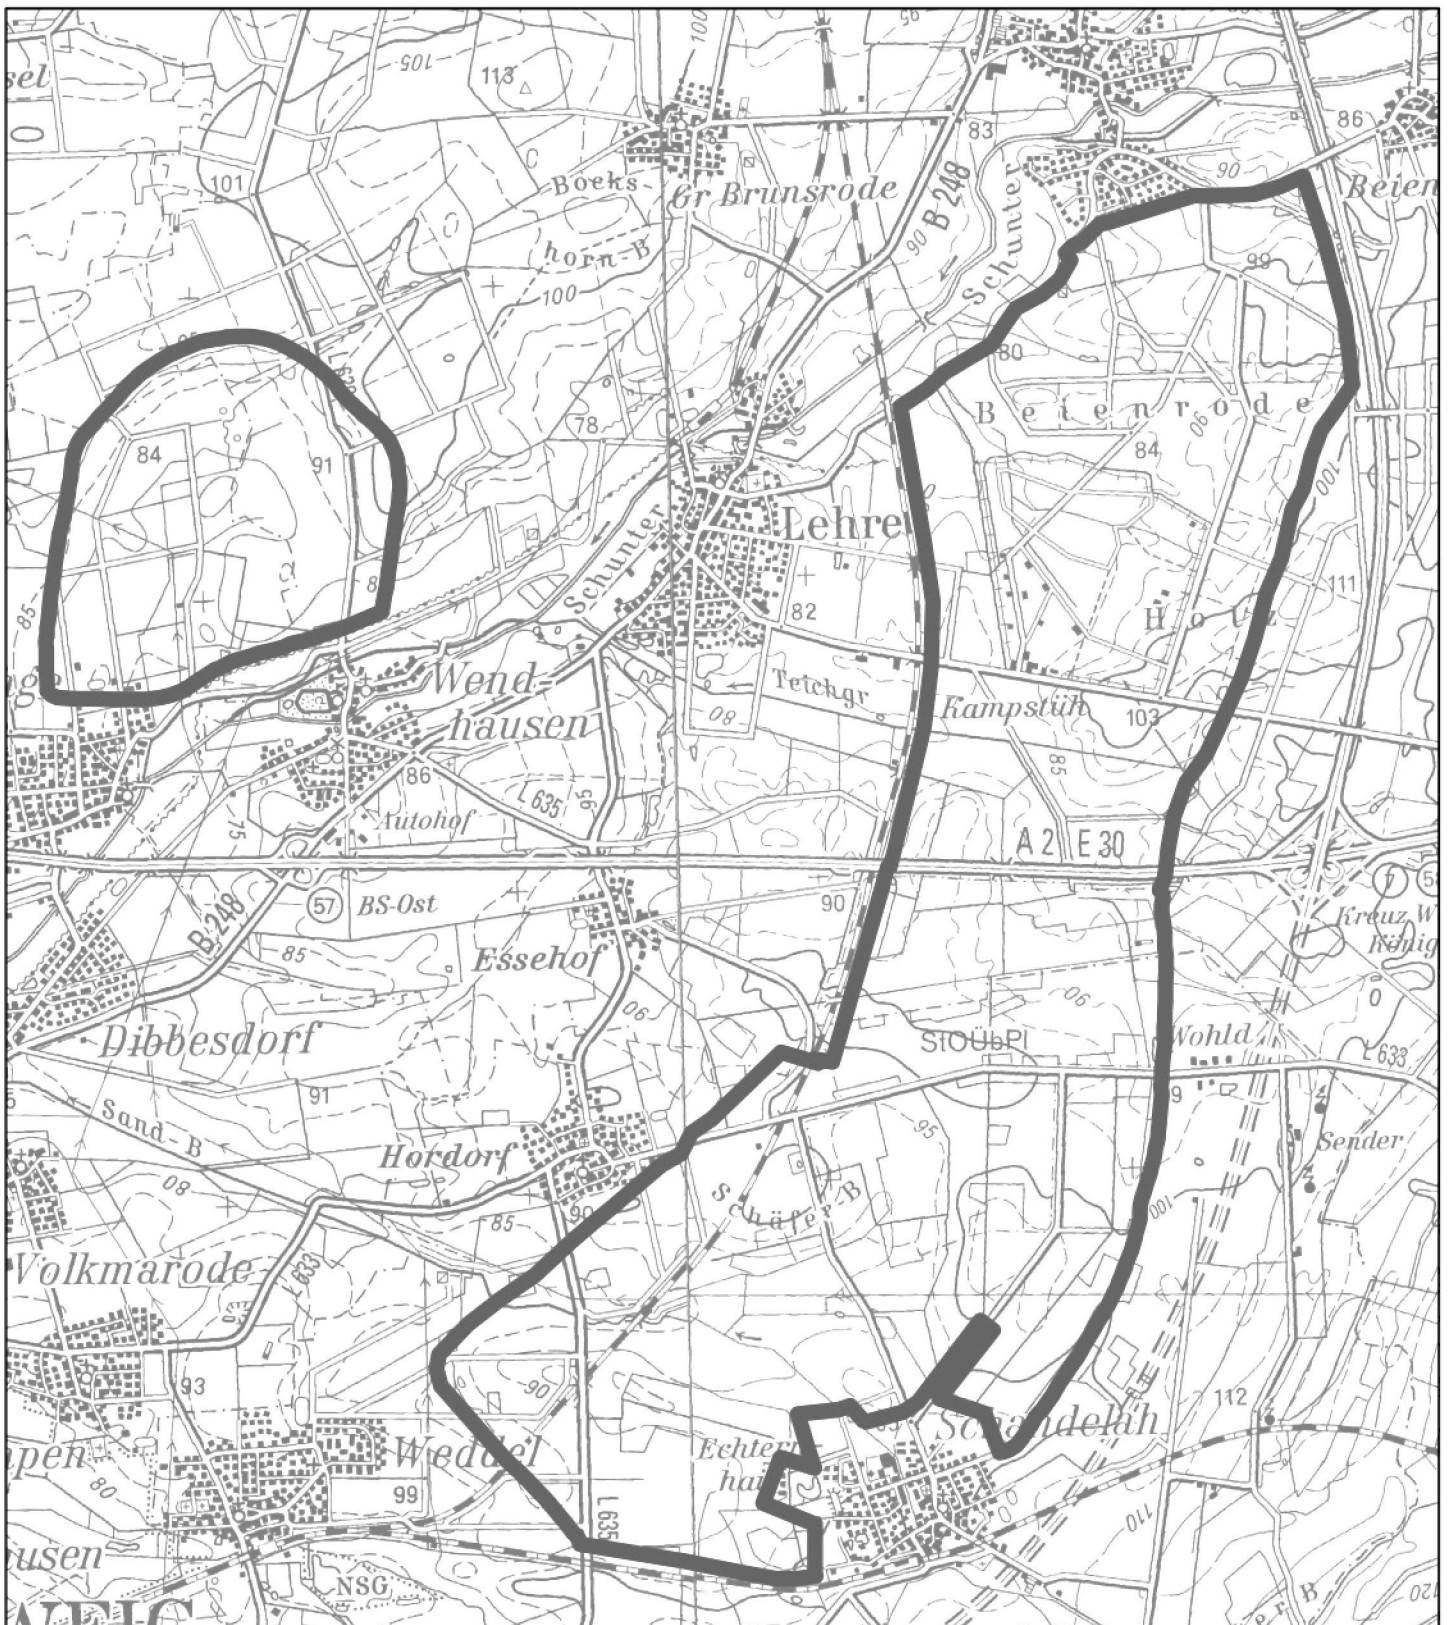

Ölschieferlagerstätten

Ölschieferlagerstätten

Kartengrundlage: DTK 100

Quelle: Auszug aus den Geobasisdaten der Niedersächsischen Vermessungs- und Katasterverwaltung

Maßstab 1:50 000