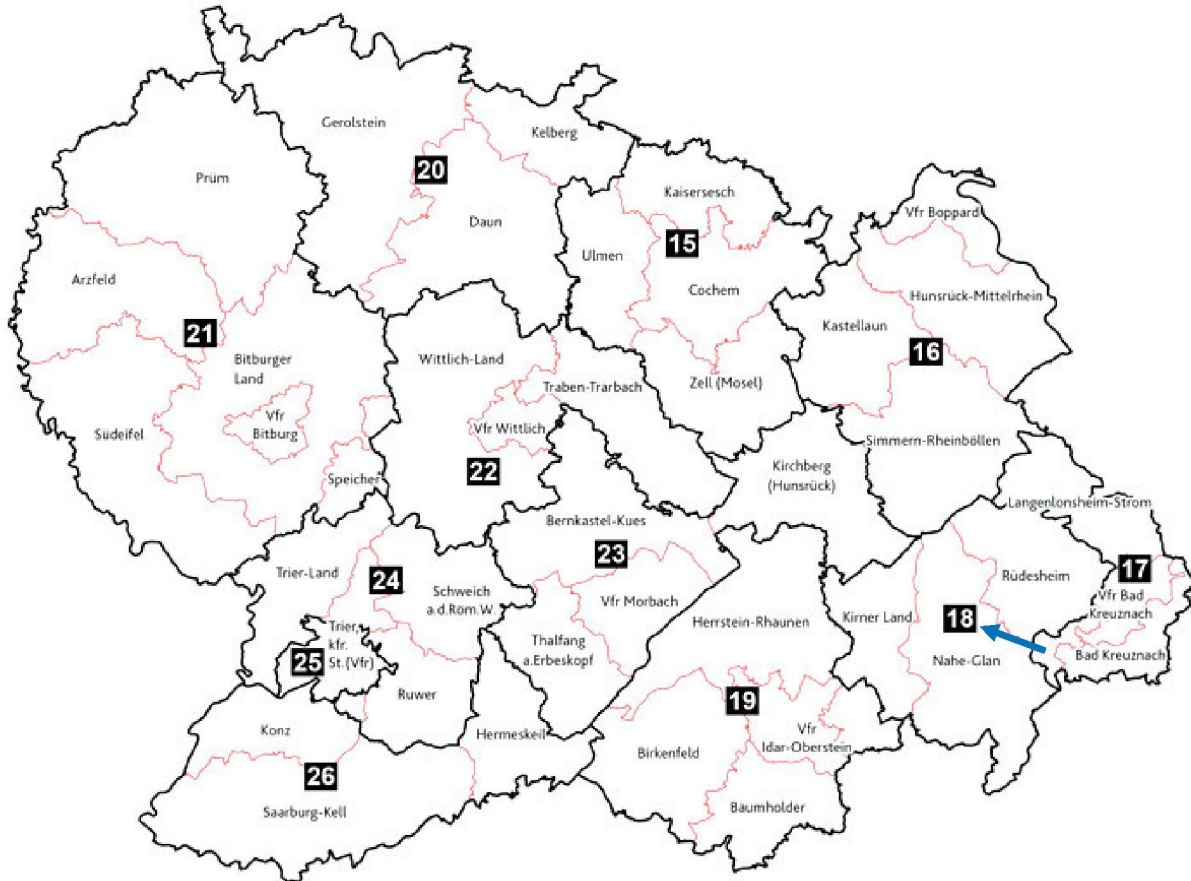

Anlage

Vorschlag zur Änderung der Wahlkreise 1 Betzdorf/Kirchen (Sieg) und
2 Altenkirchen (Westerwald)

Anlage

Vorschlag zur Änderung der Wahlkreise 7 Diez/Nassau und 8 Koblenz/Lahnstein

Anlage

Vorschlag zur Änderung der Wahlkreise 17 Bad Kreuznach und 18 Kirn/Bad Sobernheim

Anlage

Vorschlag zur Änderung der Wahlkreise 40 Donnersberg, 42 Bad Dürkheim, 43 Neustadt an der Weinstraße und 45 Kaiserslautern II